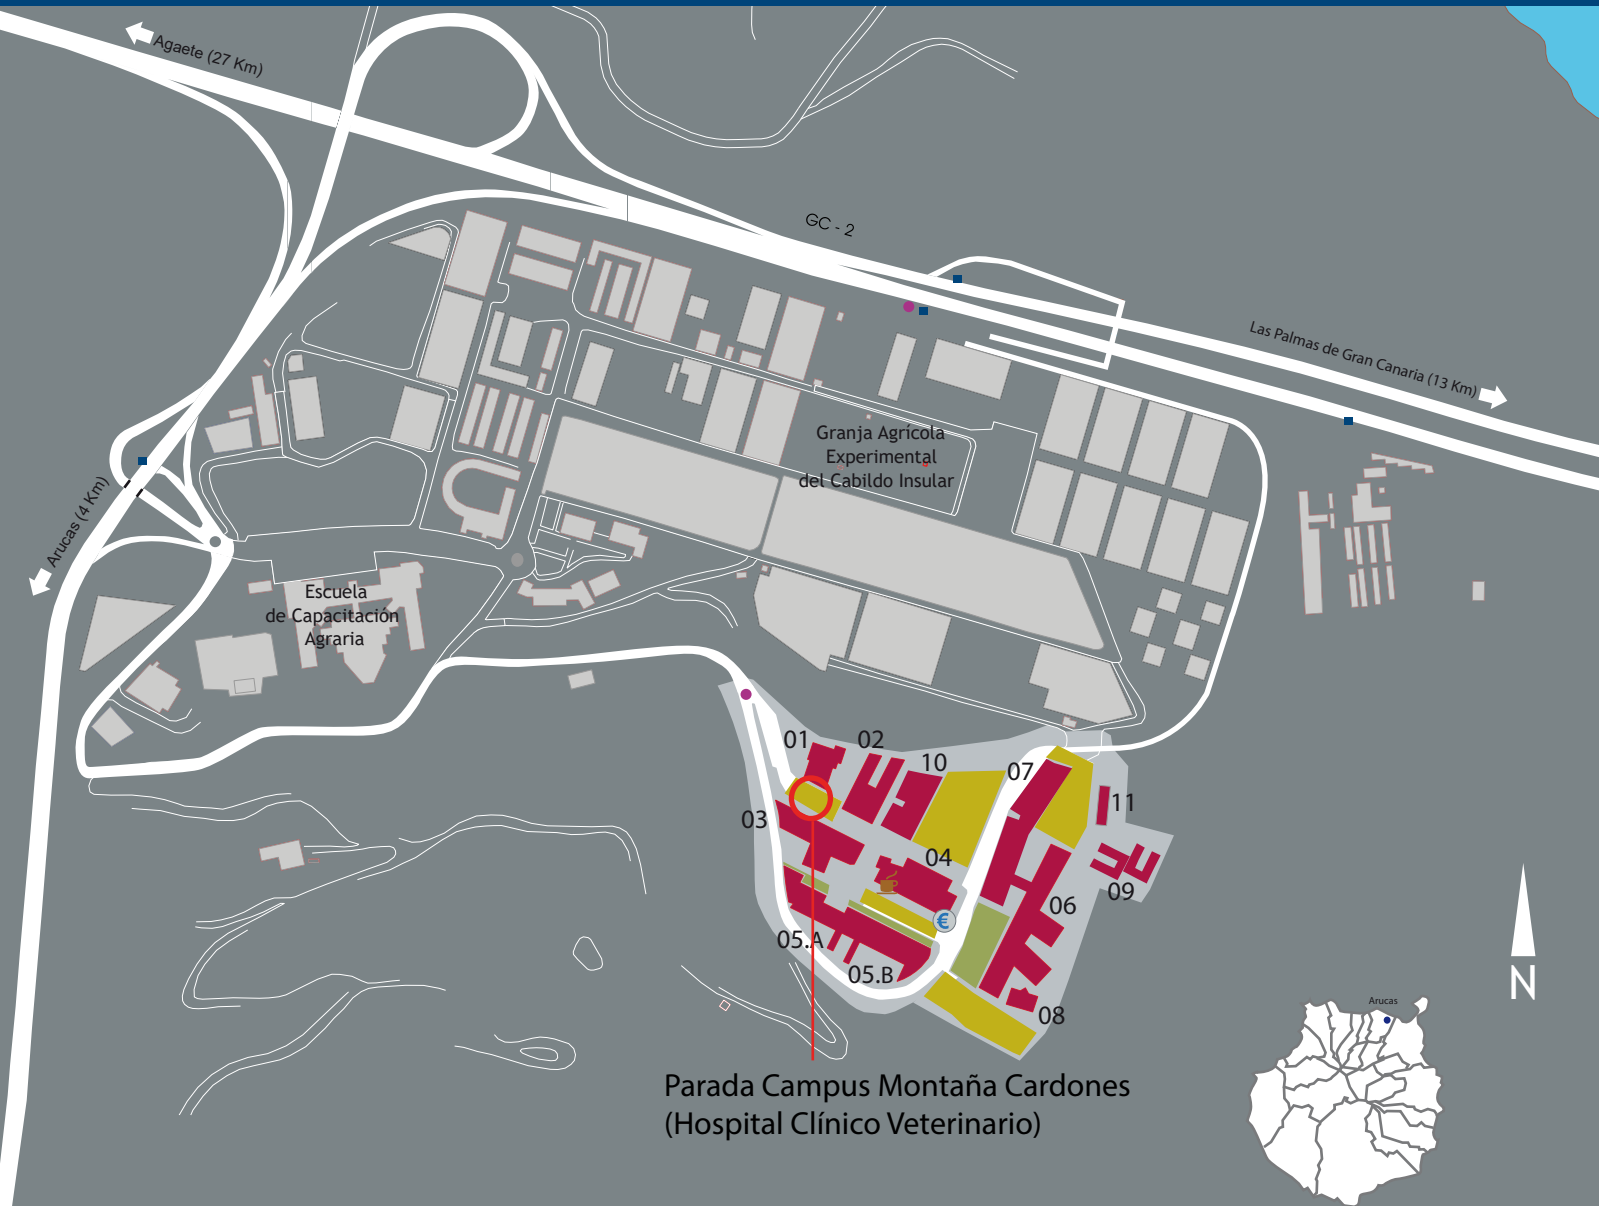

Campus Universitario de Montaña Cardones

EDIFICIOS UNIVERSITARIOS

HOSPITAL CLÍNICO VETERINARIO

- 01 Módulo 1. Hospital de Grandes Animales
- 02 Módulo 2. Hospital de Pequeños Animales

FACULTAD DE VETERINARIA

- 03 Módulo 3. Anatomía y Embriología
Sala de Necropsias
Planta Piloto de Tecnologías de los Alimentos IUSA-CAIC
- 04 Módulo 4. Aulario
Delegación de Alumnos
Despachos
- 05 Granja
05.A. Laboratorio de Reproducción Animal
05.B. Laboratorio de Producción Animal
- 06 Módulo 6. Aulario
Decanato de la Facultad de Veterinaria
Administración del Edificio de Veterinaria
Biblioteca de Veterinaria
Sala de Estudio
- 07 Módulo 7. Edificio Departamental
Departamento de Patología Animal,
Producción Animal, Bromatología
y Tecnología de los Alimentos
Aulario
Laboratorios
Aula de Informática
Despachos
- 08 Módulo 8. Salón de Grados
- 09 Instituto Universitario de Sanidad Animal y Seguridad Alimentaria (IUSA)
- 10 Animalario y Laboratorios
- 11 Depuradora

<ul style="list-style-type: none"> ■ Zonas no universitarias ■ Zonas ajardinadas. ■ Aparcamientos — Vías de acceso al Campus € Cajero Automático 	<ul style="list-style-type: none"> ■ Edificaciones no universitarias ■ Edificaciones en desarrollo ● Línea de transporte interno ■ Línea de transporte urbano ☕ Cafetería
---	--

Parada Campus Montaña Cardones
(Hospital Clínico Veterinario)